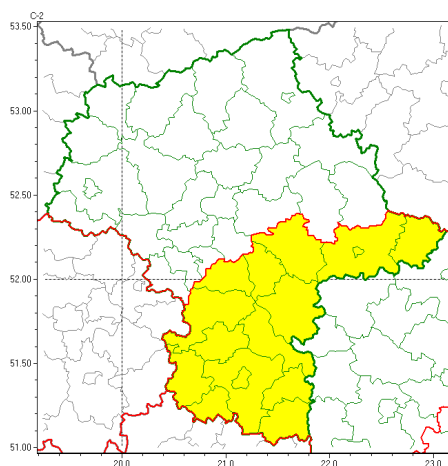

email: meteo.warszawa@imgw.pl

www: www.imgw.pl

Zasięg ostrzeżeń w województwie

Przymrozki
2022-04-09 12:01

WOJEWÓDZTWO MAZOWIECKIE
OSTRZEŻENIA METEOROLOGICZNE ZBIORCZO NR 47
WYKAZ OBSZARÓW ZUCIANYCH OSTRZEŻENIAMI
o godz. 12:01 dnia 09.04.2022

Zjawisko/Stopień zagrożenia	Przymrozki/1
Obszar (w nawiasie numer ostrzeżenia dla powiatu)	powiaty: białobrzeski(28), garwoliński(28), grójecki(28), kozienicki(28), lipski(28), łosicki(26), miński(27), otwocki(27), piaseczyński(28), przysuski(28), Radom(28), radomski(28), Siedlce(26), siedlecki(26), szydłowiecki(28), zwoleński(28)
Ważność	od godz. 02:00 dnia 10.04.2022 do godz. 07:30 dnia 10.04.2022
Prawdopodobieństwo	70%
Przebieg	Miejscami prognozowany jest spadek temperatury powietrza do około -1°C, przy gruncie do -2°C.
SMS	IMGW-PIB OSTRZEŻENIA: PRZYMROZKI/1 mazowieckie (16 powiatów) od 02:00/10.04 do 07:30/10.04.2022 temp. min -1 st., przy gruncie -2 st. Dotyczy powiatów: białobrzeski, garwoliński, grójecki, kozienicki, lipski, łosicki, miński, otwocki, piaseczyński, przysuski, Radom, radomski, Siedlce, siedlecki, szydłowiecki i zwoleński.
RSO	Woj. mazowieckie (16 powiatów), IMGW-PIB wydał ostrzeżenie pierwszego stopnia o przymrozkach
Uwagi	Ostrzeżenie może ulec wyłączeniu na kolejne noce, a obszar może być powiększony.
Dyrektor synoptyk IMGW-PIB	Ilona Bazyluk